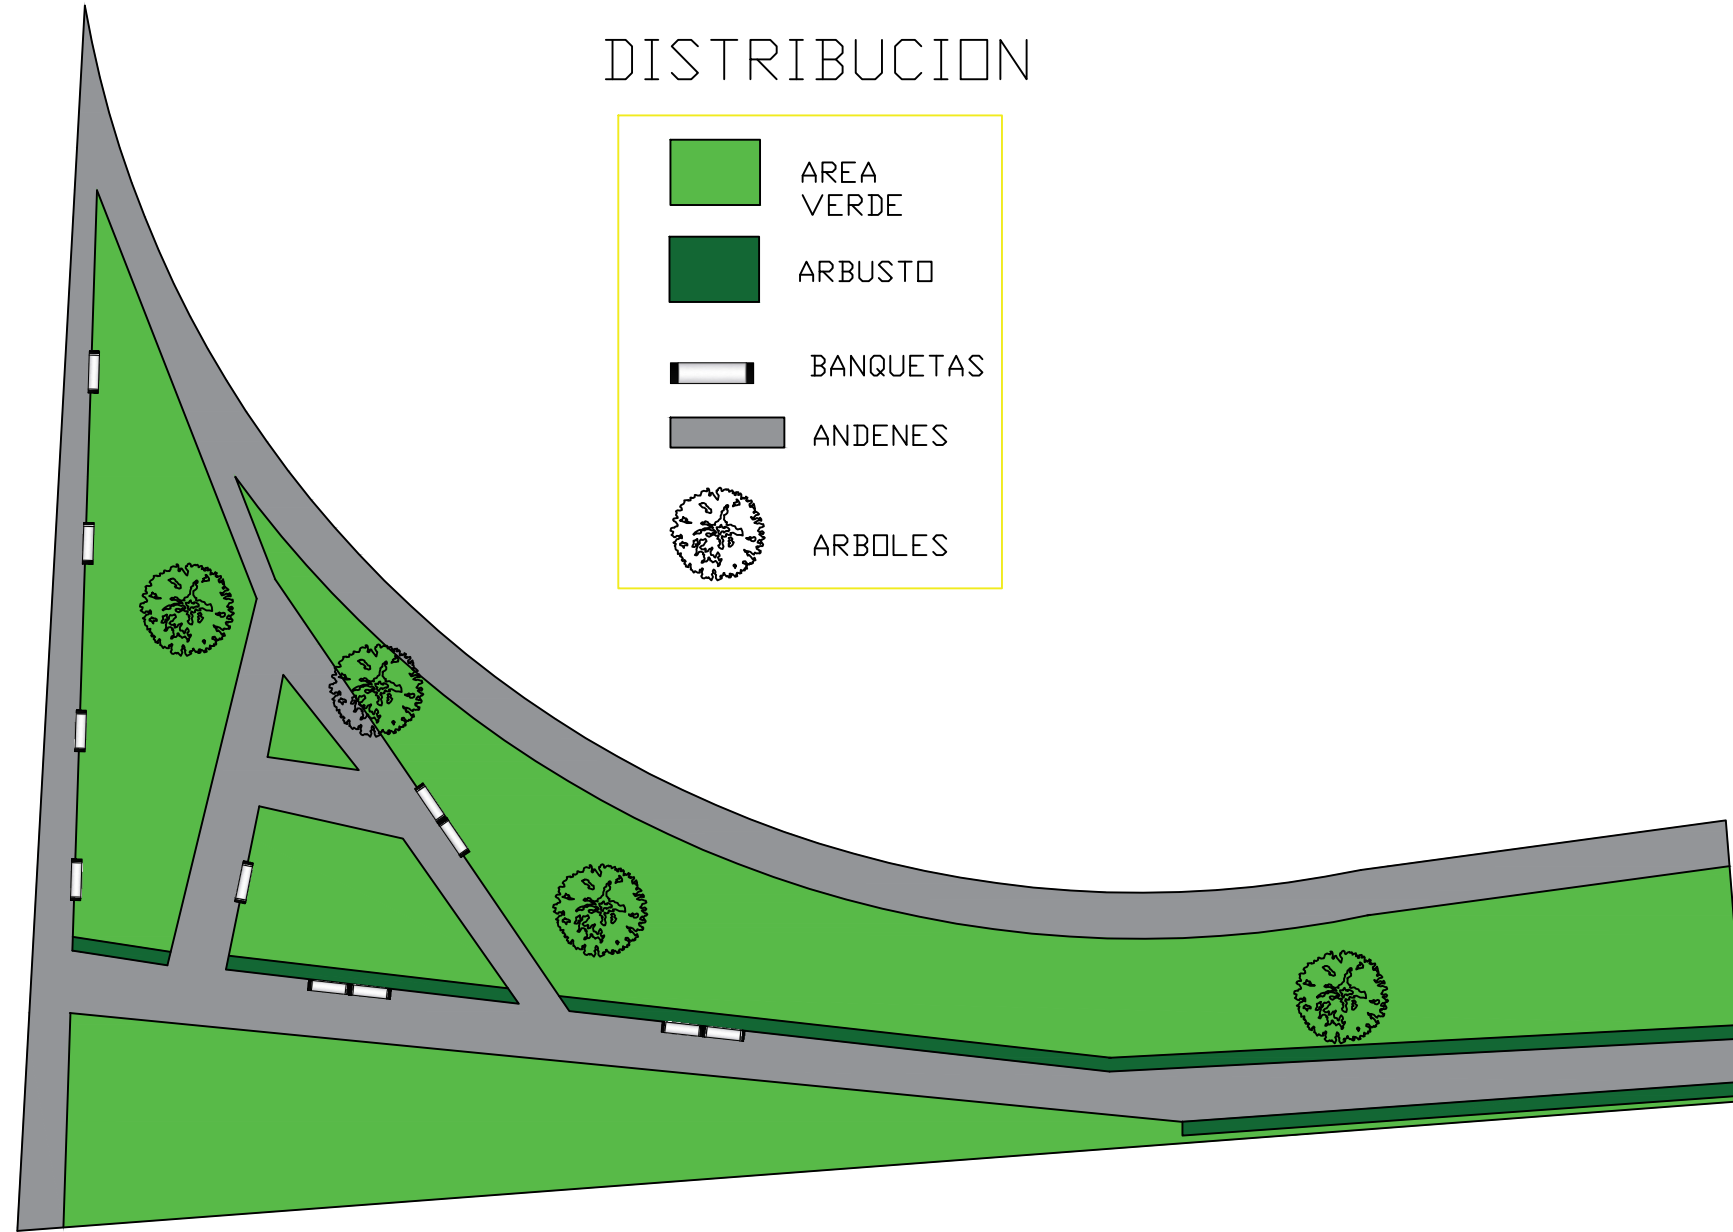

PLANTA ARQUITECTONICA

DISTRIBUCION

- AREA VERDE
- ARBUSTO
- BANQUETAS
- ANDENES
- ARBOLES

ARQ.
LISSETTE THEN.

PROYECTO
LA CHOLA
PLANO
ARQUITECTONICO
DIMENSIONADA

CODIA.
49135

ESCALA
1:100

FECHA
8/25

HOJA