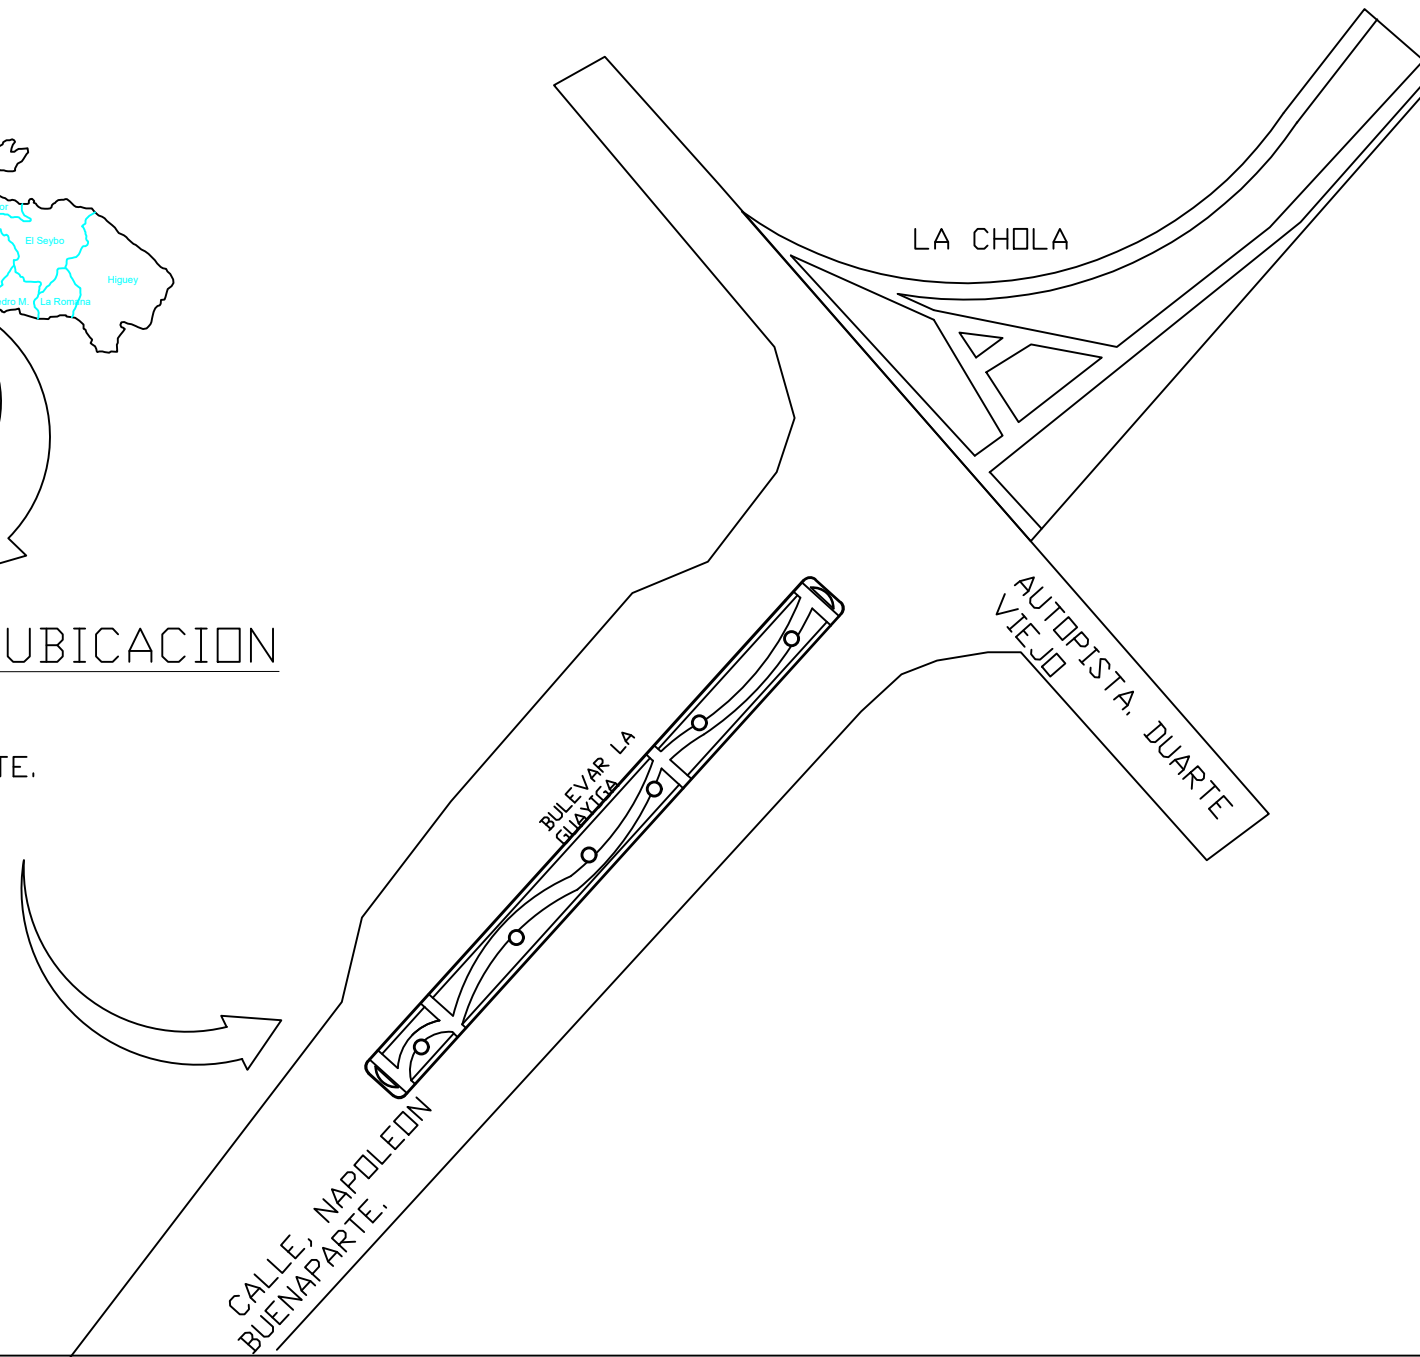

PLANTA DE UBICACION
 AUTOPISTA. DUARTE
 VIEJO CON CALLE,
 NAPOLEON BUENAPARTE.
 ST.DOM. DESTE

ARQ.
 LISSETTE THEN.

PROYECTO
 PARQUE INFANTIL Y ACO

UBICACION
 AUTOPISTA. DUARTE
 VIEJO CON NAPOLEON
 BUENAPARTE.
 ST.DOM. DESTE

CODIA.
 49135

FECHA
 8/25

ESCALA
 1:100

HOJA