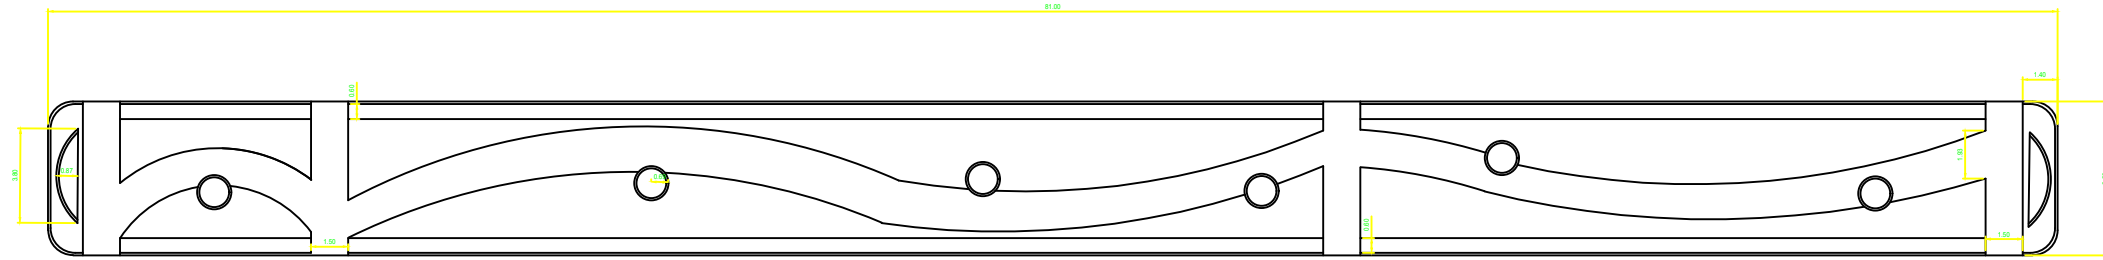

⊕ PLANTA ARQUITECTONICA

⊕ PLANTA DIMENCIONADA

ARQ.
LISSETTE THEN.

PROYECTO
BULEVAR
PLANO
ARQUITECTONICO
DIMENCIONADA

CODIA,
49135

FECHA
8/25

ESCALA
1:100

HOJA